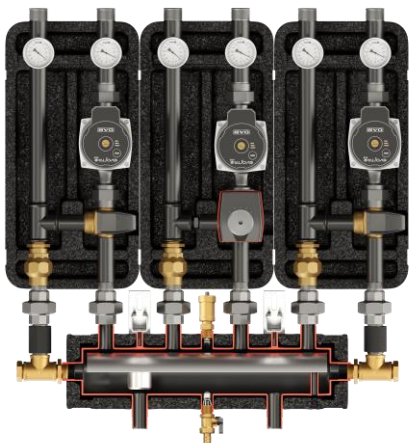

## Wiosenne grillowanie!

Wraz z nadejściem cieplejszych dni, do 31 maja do zdobycia są grille od Kawalerii!

→ Potrójny zestaw KOMPANIA z pompami LFP lub DAB

→ Podwójny zestaw KOMPANIA/SZWADRON/BRYGADA z pompami LFP lub DAB