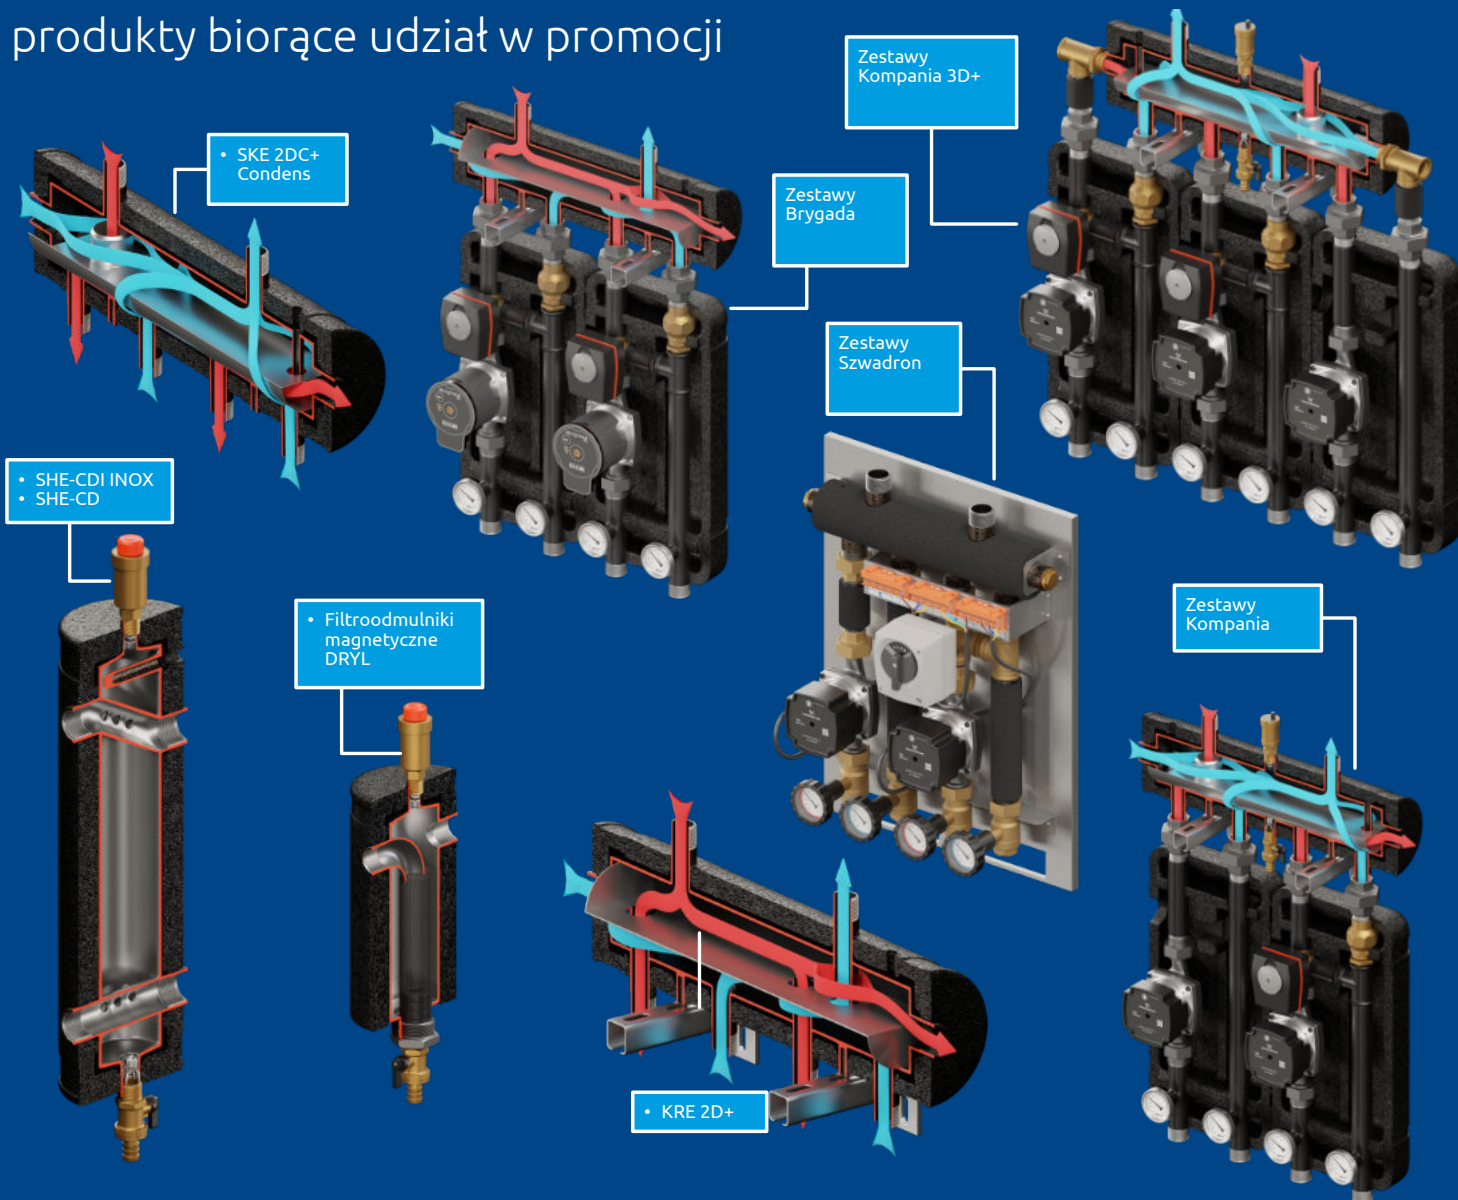

produkty biorące udział w promocji

Warunki promocji: