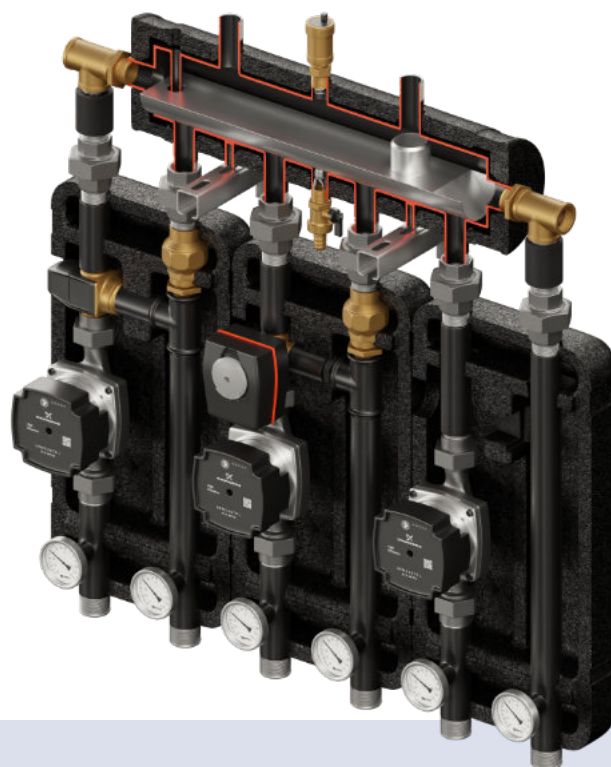

Promocja od 19.06.2022 do 15.07.2022

za zakup 3 dowolnych produktów

Czapka unisex

- nastawialna, czesany twill 100% bawełna
- krój pięciopanelowy
- klejony panel przedni
- wyszywany, lekko zakrzywiony daszek
- haftowane otwory wentylacyjne
- opaska pochłaniająca pot
- rozmiar regulowany za pomocą mosiężnego klipsa

Bogaty typoszereg grup pompowych i gotowych zestawów pompowych od polskiego producenta

- 15 dostępnych wariantów
- wersje z zaworami obrotowymi z siłownikiem lub bez, z zaworami termostatycznymi do mniejszych i większych instalacji ogrzewania
- podłogowego oraz uniwersalne/bezpośrednie
- dostępne wersje z pompami DN25 Grundfos, DAB, LFP lub bez pomp
- uniwersalny rozstaw 125mm, kompatybilny z naszymi sprzęgło-kolektorami SKE oraz kompaktowymi rozdzielaczami KRE
- ocieplenie EPP w cenie
- **wszystkie wersje ze wszystkimi pompami dostępne w dużych ilościach w magazynie**

- 42 dostępne warianty zestawów pompowych Kompania z dwiema grupami pompowymi
- 27 dostępnych wariantów Kompanii 3D z trzema grupami pompowymi
- bardziej atrakcyjna cena w porównaniu z oddzielnym zakupem komponentów
- opatentowany sprzęgło-kolektor SKE 2DC+ do 55kW Condens w cenie
- wszystkie elementy ocieplone formami EPP
- dostępne pompy DN25 Grundfos, DAB lub LFP
- dostępne także wersje bez zabudowanych pomp
- **dostępny intuicyjny konfigurator doboru zestawów**
- **bardzo krótki termin realizacji**

- 6 dostępnych wariantów zestawów pompowych Szwadron z dwiema grupami pompowymi
- 10 dostępnych wariantów Szwadronu 3D z trzema grupami pompowymi
- całość zabudowana w metalową szafkę
- wszystkie elementy połączone hydraulicznie
- złączki Wago dla szybkiego podłączenia elektrycznego
- opatentowany sprzęgło-kolektor SKE 2DC+ Condens do 35kW w cenie
- **dostępny intuicyjny konfigurator doboru zestawów**
- **krótki termin realizacji**