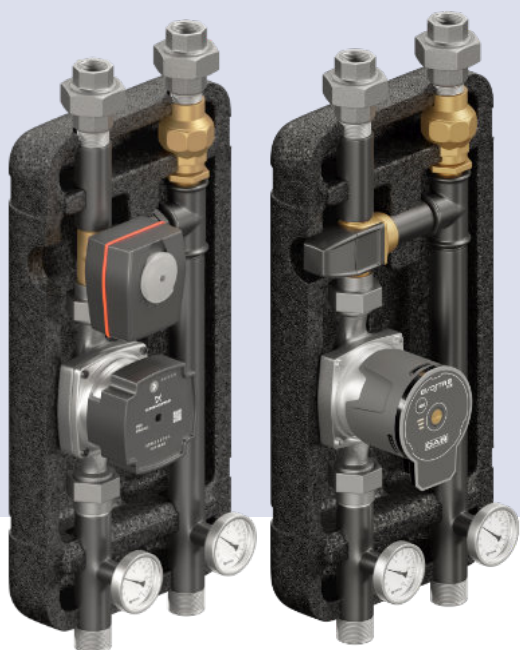

Promocja od 19.06.2022 do 15.07.2022

za zakup 3 dowolnych produktów

Czapka unisex

- nastawialna, czesany twill 100% bawełna
- krój pięciopanelowy
- klejony panel przedni
- wyszywany, lekko zakrzywiony daszek
- haftowane otwory wentylacyjne
- opaska pochłaniająca pot
- rozmiar regulowany za pomocą mosiężnego klipsa

Bogaty typoszereg grup pompowych i gotowych zestawów pompowych od polskiego producenta

- 15 dostępnych wariantów
- wersje z zaworami obrotowymi z siłownikiem lub bez, z zaworami termostatycznymi do mniejszych i większych instalacji ogrzewania
- podłogowego oraz uniwersalne/bezpośrednie
- dostępne wersje z pompami DN25 Grundfos, DAB, LFP lub bez pomp
- uniwersalny rozstaw 125mm, kompatybilny z naszymi sprzęgło-kolektorami SKE oraz kompaktowymi rozdzielaczami KRE
- ocieplenie EPP w cenie
- **wszystkie wersje ze wszystkimi pompami dostępne w dużych ilościach w magazynie**

- 42 dostępne warianty zestawów pompowych Kompania z dwiema grupami pompowymi
- 27 dostępnych wariantów Kompanii 3D z trzema grupami pompowymi
- bardziej atrakcyjna cena w porównaniu z oddzielnym zakupem komponentów
- opatentowany sprzęgło-kolektor SKE 2DC+ do 55kW Condens w cenie
- wszystkie elementy ocieplone formami EPP
- dostępne pompy DN25 Grundfos, DAB lub LFP
- dostępne także wersje bez zabudowanych pomp
- **dostępny intuicyjny konfigurator doboru zestawów**
- **bardzo krótki termin realizacji**

- 6 dostępnych wariantów zestawów pompowych Szwadron z dwiema grupami pompowymi
- 10 dostępnych wariantów Szwadronu 3D z trzema grupami pompowymi
- całość zabudowana w metalową szafkę
- wszystkie elementy połączone hydraulicznie
- złączki Wago dla szybkiego podłączenia elektrycznego
- opatentowany sprzęgło-kolektor SKE 2DC+ Condens do 35kW w cenie
- **dostępny intuicyjny konfigurator doboru zestawów**
- **krótki termin realizacji**