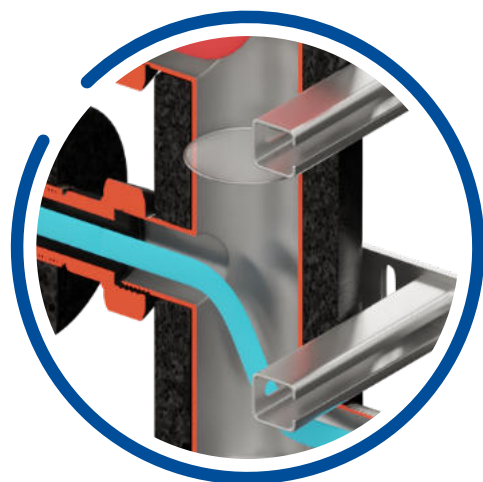

Sprawdźmy, co tym razem ciekawego wykuł dla nas Kowal Adam

Grupy pompowe DN32, rozdzielacz KRE PRO, sprzęgło SHE-PRO

Grupa pompowa + KRE PRO
przyłącza DN 25 i 32
na obiegi grzewcze

KRE PRO
oddzielenie ciepłej
i zimnej wody
- izolacja EPP
przyłącza boczne DN32 i 50

SHE-PRO
przyłącza DN 25 i 50
śrubunki i uchwyty
montażowe w kpl.

Grupy pompowe
karta
katalogowa

KRE PRO 2D+ i 3D+
karta
katalogowa

SHE-PRO
karta
katalogowa