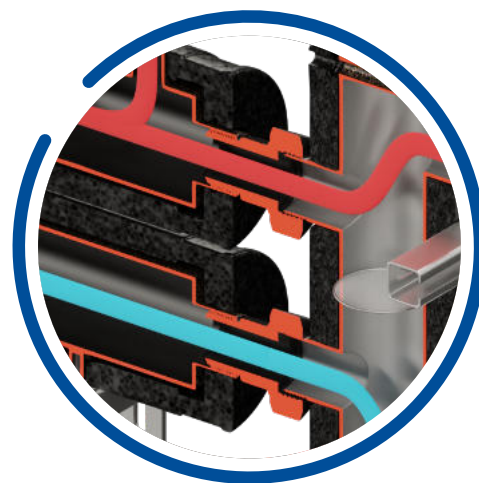

Sprawdźmy, co tym razem ciekawego wykuł dla nas Kowal Adam

Grupy pompowe DN32, rozdzielacz KRE PRO, sprzęgło SHE-PRO

Grupa pompowa + KRE PRO
przyłącza DN 25 i 32
na obiegi grzewcze

KRE PRO
oddzielenie ciepłej
i zimnej wody
- izolacja EPP
przyłącza boczne DN32 i 50

SHE-PRO
przyłącza DN 25 i 50
śrubunki i uchwyty
montażowe w kpl.

Grupy pompowe
karta
katalogowa

KRE PRO 2D+ i 3D+
karta
katalogowa

SHE-PRO
karta
katalogowa