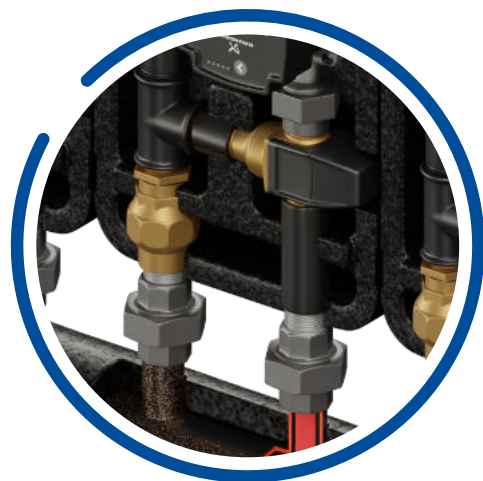

Sprawdźmy, co tym razem ciekawego wykuł dla nas Kowal Adam

Grupy pompowe DN32, rozdzielacz KRE PRO, sprzęgło SHE-PRO

Grupa pompowa + KRE PRO
przyłącza DN 25 i 32
na obiegi grzewcze

KRE PRO
oddzielenie ciepłej
i zimnej wody
- izolacja EPP
przyłącza boczne DN32 i 50

SHE-PRO
przyłącza DN 25 i 50
śrubunki i uchwyty
montażowe w kpl.

Grupy pompowe
karta
katalogowa

KRE PRO 2D+ i 3D+
karta
katalogowa

SHE-PRO
karta
katalogowa