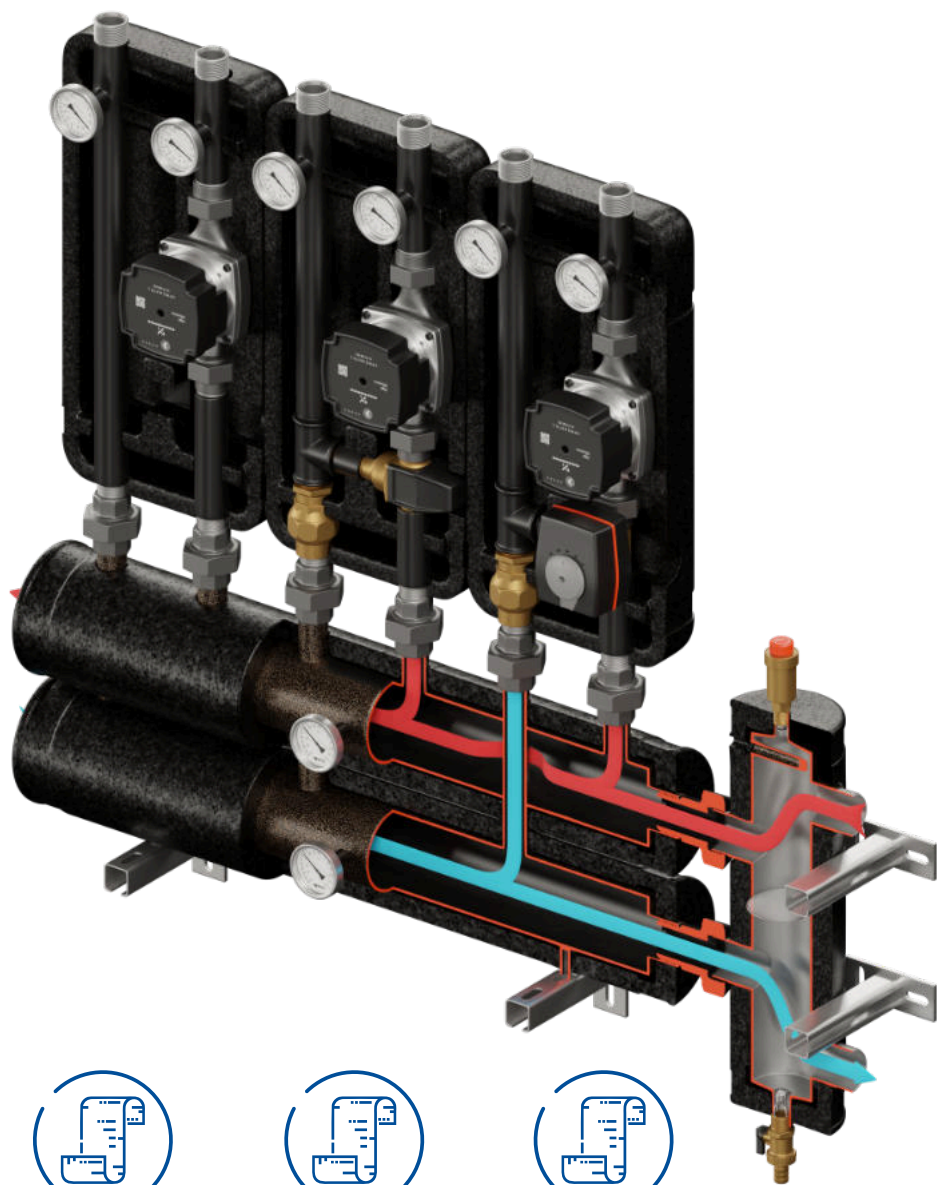

Sprawdźmy, co tym razem ciekawego wykuł dla nas Kowal Adam

Grupy pompowe DN32, rozdzielacz KRE PRO, sprzęgło SHE-PRO

Grupa pompowa + KRE PRO
przyłącza DN 25 i 32
na obiegi grzewcze

KRE PRO
oddzielenie ciepłej
i zimnej wody
- izolacja EPP
przyłącza boczne DN32 i 50

SHE-PRO
przyłącza DN 25 i 50
śrubunki i uchwyty
montażowe w kpl.

Grupy pompowe
karta
katalogowa

KRE PRO 2D+ i 3D+
karta
katalogowa

SHE-PRO
karta
katalogowa