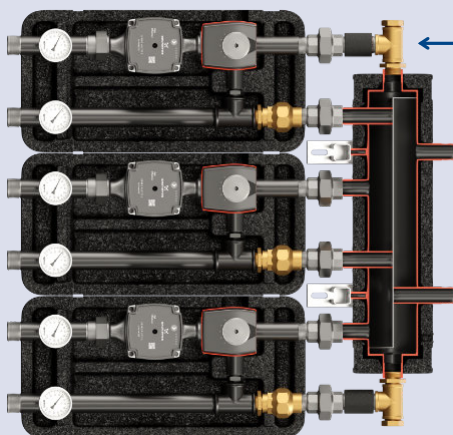

Wyjścia boczne:
- 2 źródła ciepła
- 4 obieg grzewczy

Wyjścia boczne:
- 2 źródła ciepła
- 4 obieg grzewczy

PAKIET ROZSZERZAJĄCY

DLA KOMPAKTOWEGO
ROZDZIELACZA KRE 2D+

Jeden kolektor
4 pozycje
ułożenia

- trójnik 1" (2 szt.)
 - nypel 1" (2 szt.) -
 - rurka 1" (2 szt.)
- skręcony fabrycznie

Pakiet rozszerzający

Kod towaru

400001

obieg
boczny

obieg
boczny

KRE + grupy pompowe
Cztery pozycje
instalacji

Możliwość podłączenia
3 grup pompowych

KRD 2D+	40 kW	70 kW
Kod towaru	452040	452070
max przepływ	2,3 m ³ /h	4,0 m ³ /h