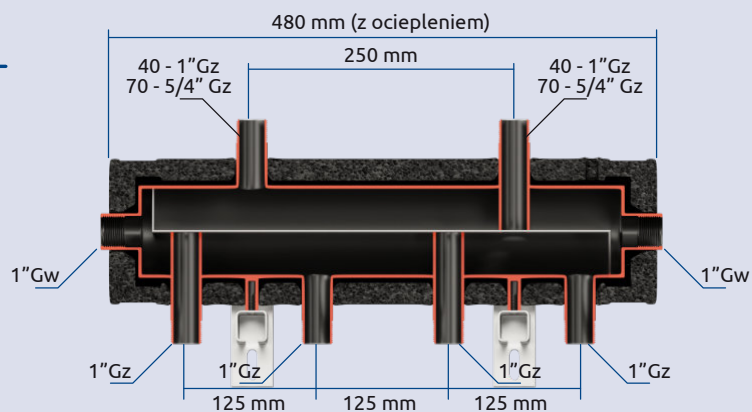

Wyjścia boczne:
- 2 źródła ciepła
- 4 obieg grzewczy

Wyjścia boczne:
- 2 źródła ciepła
- 4 obieg grzewczy

PAKIET ROZSZERZAJĄCY

DLA KOMPAKTOWEGO
ROZDZIELACZA KRE 2D+

Jeden kolektor
4 pozycje
ułożenia

- trójnik 1" (2 szt.)
 - nypel 1" (2 szt.) -
 - rurka 1" (2 szt.)
- skręcony fabrycznie

Pakiet rozszerzający

Kod towaru

400001

obieg
boczny

obieg
boczny

KRE + grupy pompowe
Cztery pozycje
instalacji

Możliwość podłączenia
3 grup pompowych

KRD 2D+	40 kW	70 kW
Kod towaru	452040	452070
max przepływ	2,3 m ³ /h	4,0 m ³ /h