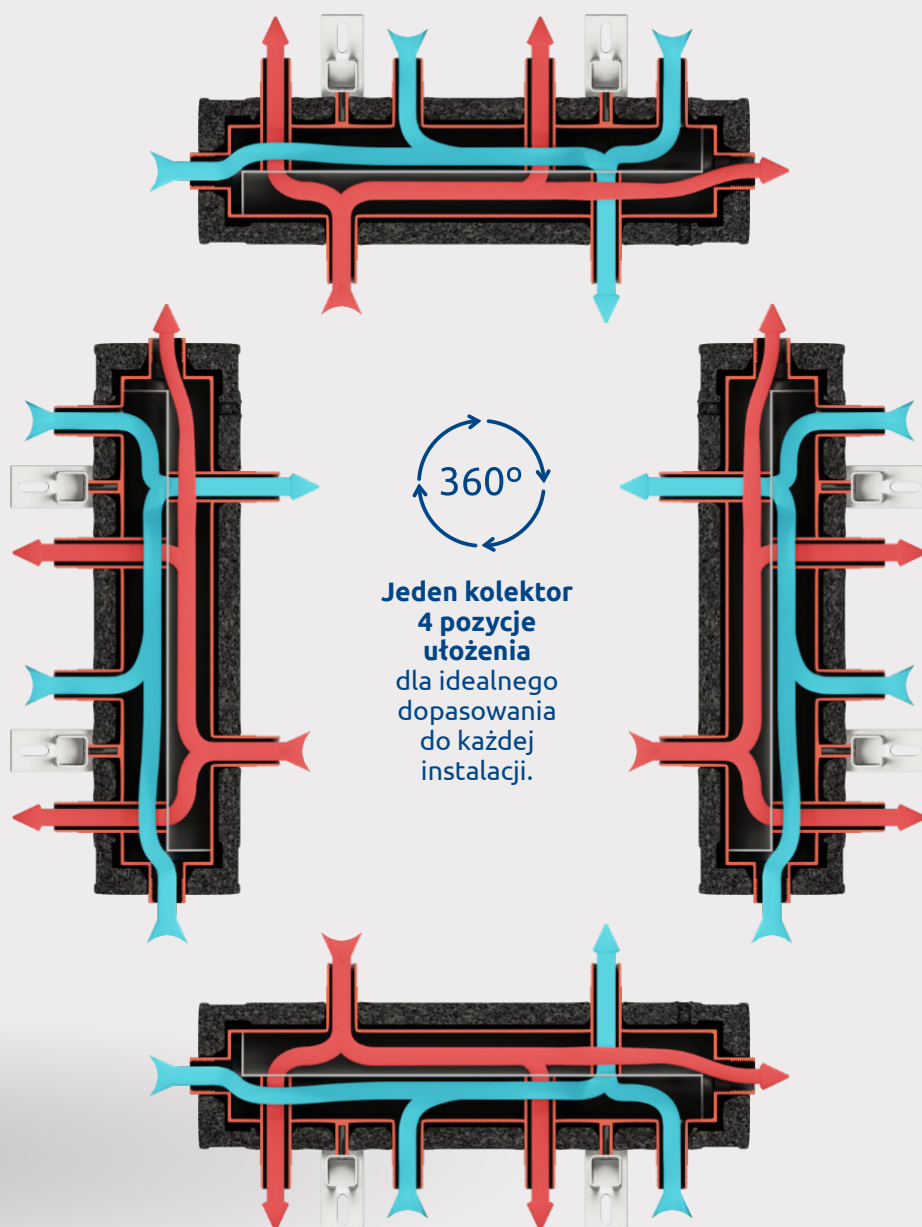

Wyjścia boczne:
- 2 źródła ciepła
- 4 obieg grzewczy

Wyjścia boczne:
- 2 źródła ciepła
- 4 obieg grzewczy

PAKIET ROZSZERZAJĄCY

DLA KOMPAKTOWEGO
ROZDZIELACZA KRE 2D+

Jeden kolektor
4 pozycje
ułożenia

- trójnik 1" (2 szt.)
 - nypel 1" (2 szt.) -
 - rurka 1" (2 szt.)
- skręcony fabrycznie

Pakiet rozszerzający

Kod towaru

400001

obieg
boczny

obieg
boczny

KRE + grupy pompowe
Cztery pozycje
instalacji

Możliwość podłączenia
3 grup pompowych

KRD 2D+	40 kW	70 kW
Kod towaru	452040	452070
max przepływ	2,3 m ³ /h	4,0 m ³ /h