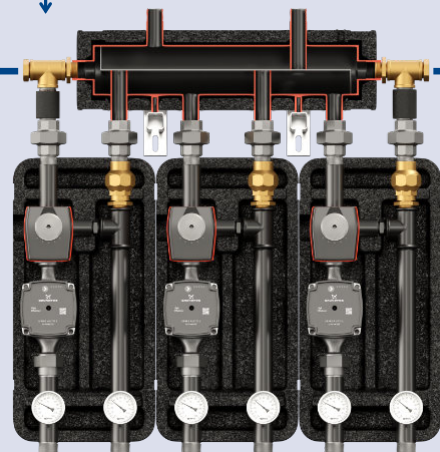

Wyjścia boczne:
- 2 źródła ciepła
- 4 obieg grzewczy

Wyjścia boczne:
- 2 źródła ciepła
- 4 obieg grzewczy

PAKIET ROZSZERZAJĄCY

DLA KOMPAKTOWEGO
ROZDZIELACZA KRE 2D+

Jeden kolektor
4 pozycje
ułożenia

- trójnik 1" (2 szt.)
 - nypel 1" (2 szt.) -
 - rurka 1" (2 szt.)
- skręcony fabrycznie

Pakiet rozszerzający

Kod towaru

400001

obieg
boczny

obieg
boczny

KRE + grupy pompowe
Cztery pozycje
instalacji

Możliwość podłączenia
3 grup pompowych

KRD 2D+	40 kW	70 kW
Kod towaru	452040	452070
max przepływ	2,3 m ³ /h	4,0 m ³ /h