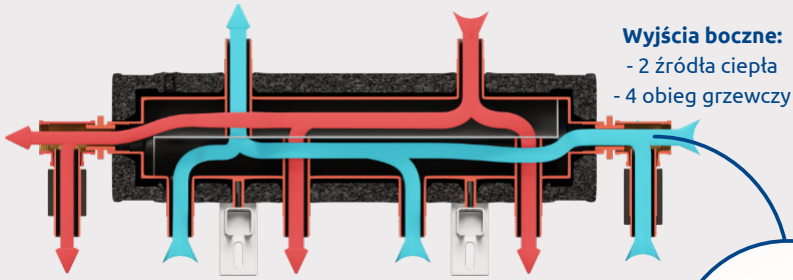

Wyjścia boczne:
- 2 źródła ciepła
- 4 obieg grzewczy

Wyjścia boczne:
- 2 źródła ciepła
- 4 obieg grzewczy

PAKIET ROZSZERZAJĄCY

DLA KOMPAKTOWEGO
ROZDZIELACZA KRE 2D+

Jeden kolektor
4 pozycje
ułożenia

- trójnik 1" (2 szt.)
 - nypel 1" (2 szt.) -
 - rurka 1" (2 szt.)
- skręcony fabrycznie

Pakiet rozszerzający

Kod towaru

400001

obieg
boczny

obieg
boczny

KRE + grupy pompowe
Cztery pozycje
instalacji

Możliwość podłączenia
3 grup pompowych

KRD 2D+	40 kW	70 kW
Kod towaru	452040	452070
max przepływ	2,3 m ³ /h	4,0 m ³ /h