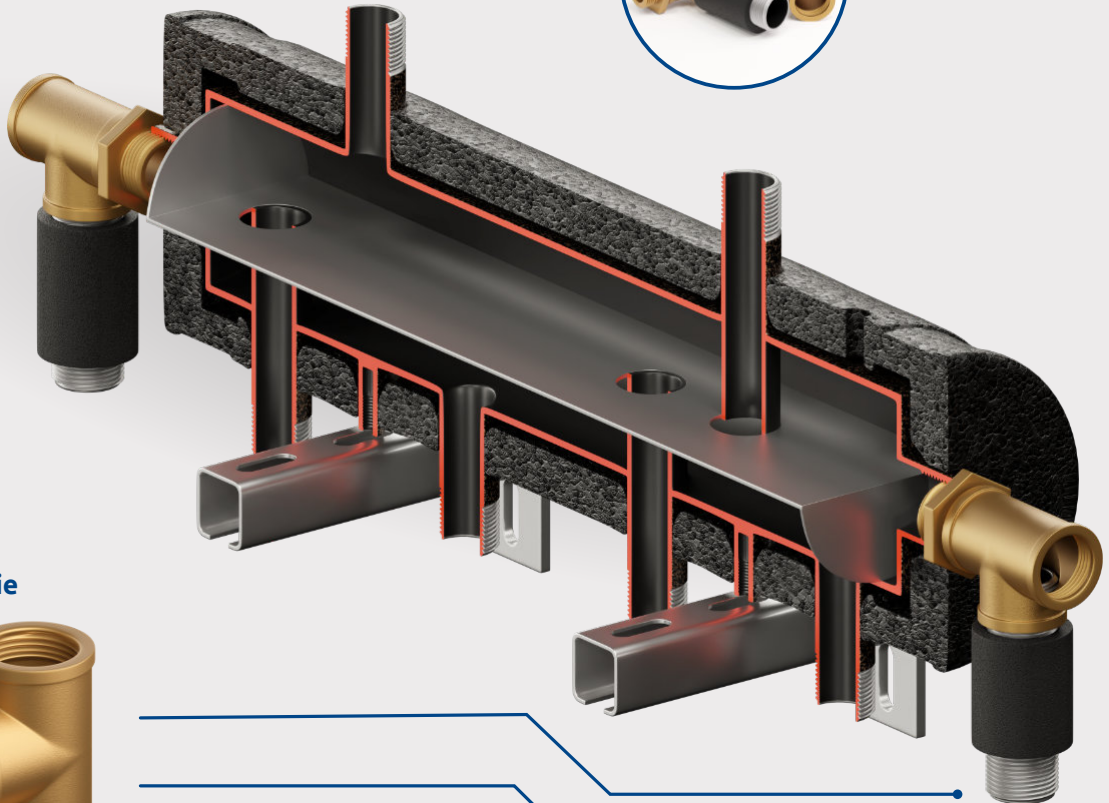

Wyjścia boczne:
- 2 źródła ciepła
- 4 obieg grzewczy

Wyjścia boczne:
- 2 źródła ciepła
- 4 obieg grzewczy

PAKIET ROZSZERZAJĄCY

DLA KOMPAKTOWEGO
ROZDZIELACZA KRE 2D+

Jeden kolektor
4 pozycje
ułożenia

- trójnik 1" (2 szt.)
 - nypel 1" (2 szt.) -
 - rurka 1" (2 szt.)
- skręcony fabrycznie

Pakiet rozszerzający

Kod towaru

400001

obieg
boczny

obieg
boczny

KRE + grupy pompowe
Cztery pozycje
instalacji

Możliwość podłączenia
3 grup pompowych

KRD 2D+	40 kW	70 kW
Kod towaru	452040	452070
max przepływ	2,3 m ³ /h	4,0 m ³ /h