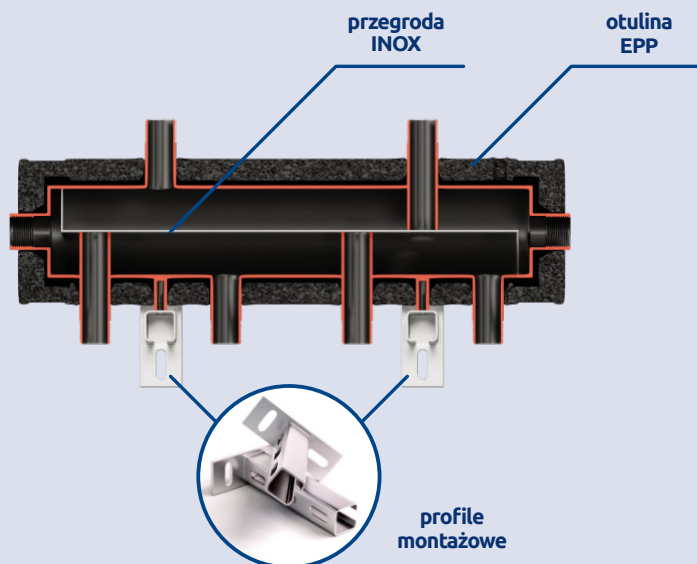

Wyjścia boczne:
- 2 źródła ciepła
- 4 obieg grzewczy

Wyjścia boczne:
- 2 źródła ciepła
- 4 obieg grzewczy

PAKIET ROZSZERZAJĄCY

DLA KOMPAKTOWEGO
ROZDZIELACZA KRE 2D+

Jeden kolektor
4 pozycje
ułożenia

- trójnik 1" (2 szt.)
 - nypel 1" (2 szt.) -
 - rurka 1" (2 szt.)
- skręcony fabrycznie

Pakiet rozszerzający

Kod towaru

400001

obieg
boczny

obieg
boczny

KRE + grupy pompowe
Cztery pozycje
instalacji

Możliwość podłączenia
3 grup pompowych

KRD 2D+	40 kW	70 kW
Kod towaru	452040	452070
max przepływ	2,3 m ³ /h	4,0 m ³ /h