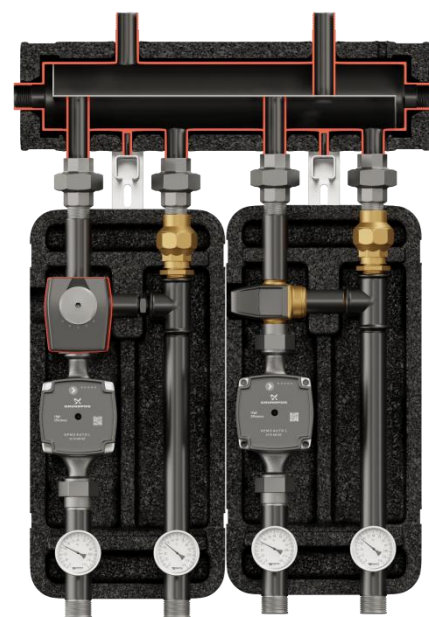

Grzejemy jak Kawaleria®

Nowa Brygada!

Szanowni Państwo, tym razem do oferty wprowadzamy **kompaktowy rozdzielacz KRE** bez funkcji sprzęgła, dedykowany do współpracy z dowolnym źródłem ciepła, stosowany także w instalacjach wyposażonych w bufor ciepła. **Brygada** z kolei to jeden z 16 gotowych zestawów hydraulicznych składających się z KRE oraz dwóch dowolnych grup pompowych Elterm.

Jak Elterm "Grzejemy jak Kawaleria" może zachęcić do zainteresowania się nowościami? Może tym razem Hubertówką Leśną w skórzanym etui? 😊

Co trzeba kupić, by załapać się na Hubertówkę?

- 1) Co najmniej trzy sztuki kompaktowych rozdzielaczy KRE (kod 452040) lub
- 2) Dowolny zestaw hydrauliczny Brygada wyposażony w pompy elektroniczne