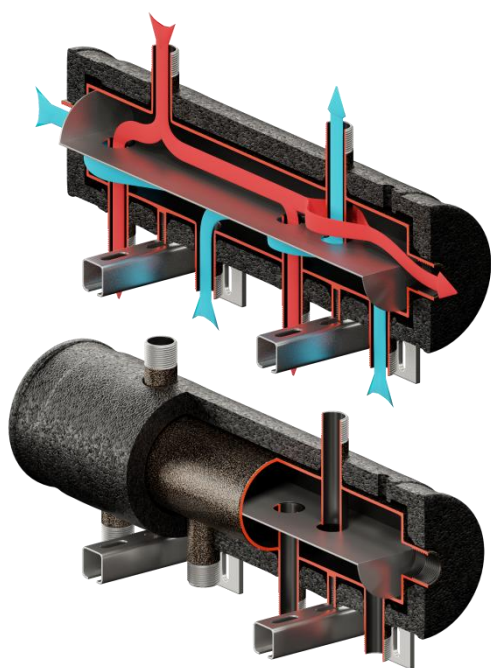

Grzejemy jak Kawaleria®

Nowa Brygada!

Szanowni Państwo, tym razem do oferty wprowadzamy **kompaktowy rozdzielacz KRE** bez funkcji sprzęgła, dedykowany do współpracy z dowolnym źródłem ciepła, stosowany także w instalacjach wyposażonych w bufor ciepła. **Brygada** z kolei to jeden z 16 gotowych zestawów hydraulicznych składających się z KRE oraz dwóch dowolnych grup pompowych Elterm.

Jak Elterm "Grzejemy jak Kawaleria" może zachęcić do zainteresowania się nowościami? Może tym razem Hubertówką Leśną w skórzanym etui? 😊

Co trzeba kupić, by załapać się na Hubertówkę?

- 1) Co najmniej trzy sztuki kompaktowych rozdzielaczy KRE (kod 452040) lub
- 2) Dowolny zestaw hydrauliczny Brygada wyposażony w pompy elektroniczne