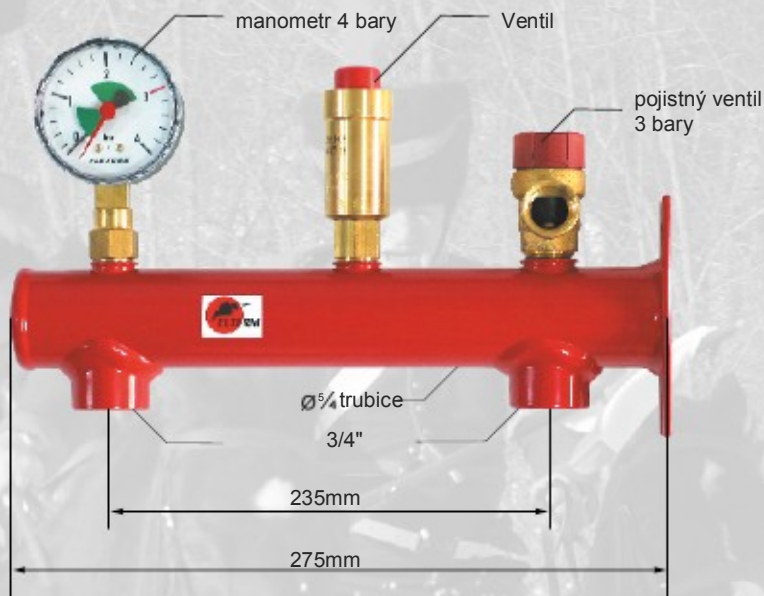

Máme také:

konektor 3/4" pro skupiny zabezpečení

číslo kat. SZGB mosaz

	číslo kat.
3 bary	GBCO

Skupina zabezpečení

Skupina zabezpečení pro ohřívana

Skupina zabezpečení pro ohřev teplé vody (6 nebo 8 bar)

	číslo kat.
6 bar	GBCWU-6
8 bar	GBCWU-8

-  Vyrobeno ze silné oceli
-  solidně svařovaná metoda MAG
-  práškové lakování
-  schválené bezpečnostní prvky