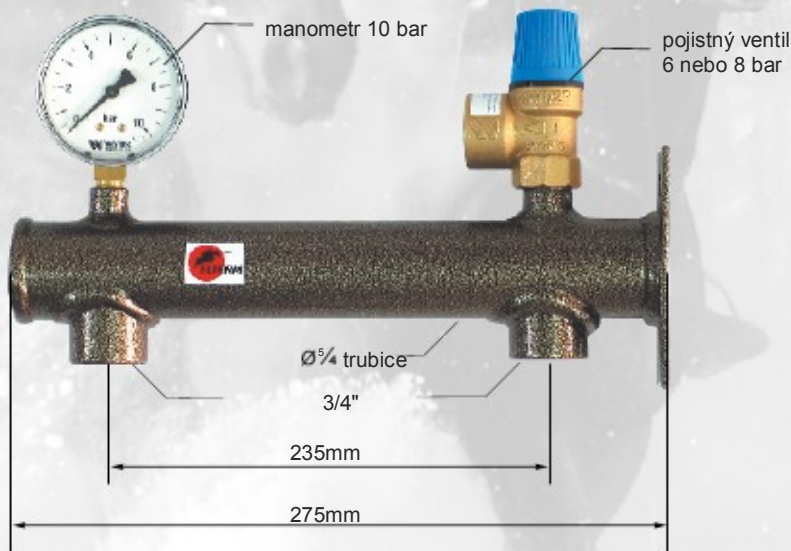

Máme také:

konektor 3/4" pro skupiny zabezpečení

číslo kat. SZGB mosaz

	číslo kat.
3 bary	GBCO

Skupina zabezpečení

Skupina zabezpečení pro ohřívana

Skupina zabezpečení pro ohřev teplé vody (6 nebo 8 bar)

	číslo kat.
6 bar	GBCWU-6
8 bar	GBCWU-8

-  Vyrobeno ze silné oceli
-  solidně svařovaná metoda MAG
-  práškové lakování
-  schválené bezpečnostní prvky